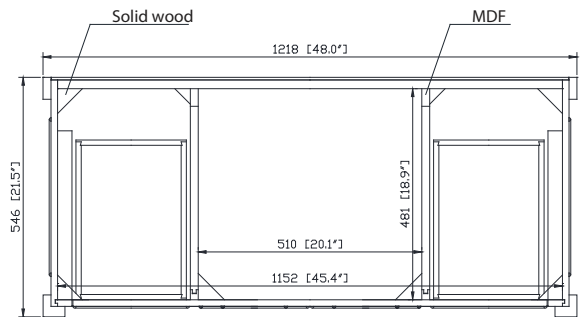

Avanity

BRISTOL-V48-LG
BRISTOL-V48-NB
BRISTOL-V48-WT

Features

- Solid wood frame
- Plywood drawer and MDF panels
- 2 soft-close doors
- 6 soft-close drawers
- 1 adjustable shelf
- Brushed nickel finish hardware
- Adjustable height levelers

Colors / Couleurs

- Light Gray / Gris clair
- Navy Blue / Bleu marin
- White / Blanc

Nominal Dimension / Dimension Nominale

• 48W x 21.5D x 34H inches | 1218 x 546 x 864 mm

Product Diagrams / Diagrammes Produit

Caractéristiques

- Cadre en bois massif
- Tiroir en contreplaqué et panneaux MDF
- 2 portes à fermeture douce
- 6 tiroirs à fermeture douce
- 1 étagère réglable
- Quincaillerie au fini nickel brossé
- Niveaux de hauteur réglables

Side / Côté

Top / Haut