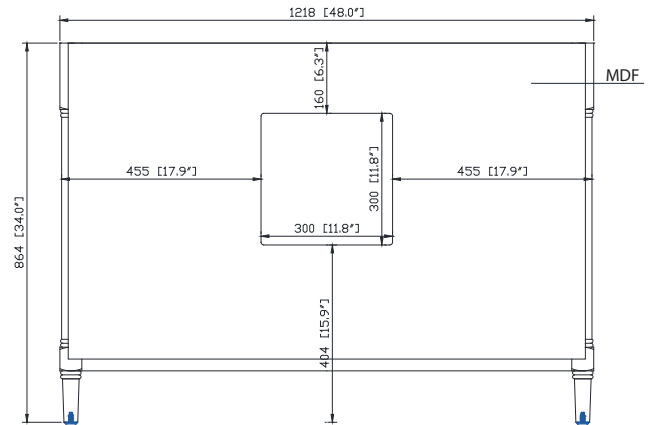

Back / Derrière