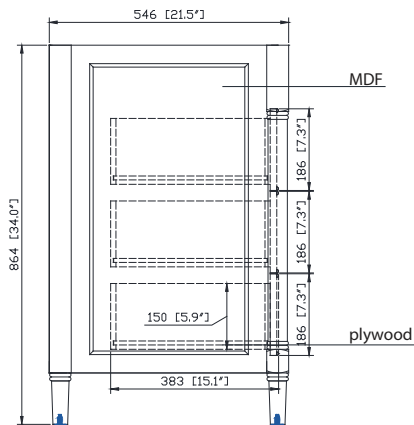

Avanity

BRISTOL-V48-LG
BRISTOL-V48-NB
BRISTOL-V48-WT

Features

- Solid wood frame
- Plywood drawer and MDF panels
- 2 soft-close doors
- 6 soft-close drawers
- 1 adjustable shelf
- Brushed nickel finish hardware
- Adjustable height levelers

Colors / Couleurs

- Light Gray / Gris clair
- Navy Blue / Bleu marin
- White / Blanc

Nominal Dimension / Dimension Nominale

• 48W x 21.5D x 34H inches | 1218 x 546 x 864 mm

Product Diagrams / Diagrammes Produit

Caractéristiques

- Cadre en bois massif
- Tiroir en contreplaqué et panneaux MDF
- 2 portes à fermeture douce
- 6 tiroirs à fermeture douce
- 1 étagère réglable
- Quincaillerie au fini nickel brossé
- Niveaux de hauteur réglables

Side / Côté

Top / Haut