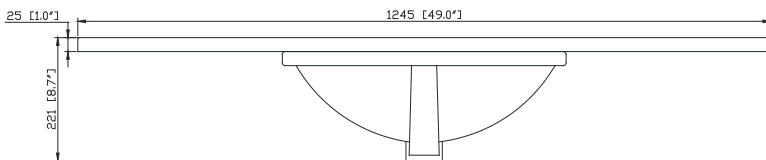

Front / De face