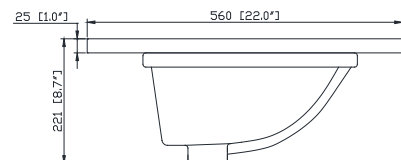

## Nominal Dimension / Dimension Nominale

• 48W x 21.5D x 34H inches | 1218 x 546 x 864 mm

## Caractéristiques

- Découpe supérieure pour évier rectangulaire encastré simple
- Haut pré-percé pour robinet large de 8 "
- Dosseret de 4 "inclus

## Nominal Dimension / Dimension Nominale

- 49W x 22D x 8.7H inches | 1245 x 560 x 221mm

## Product Diagrams / Diagrammes Produit

Top / Haut

Front / De face

Side / Côté