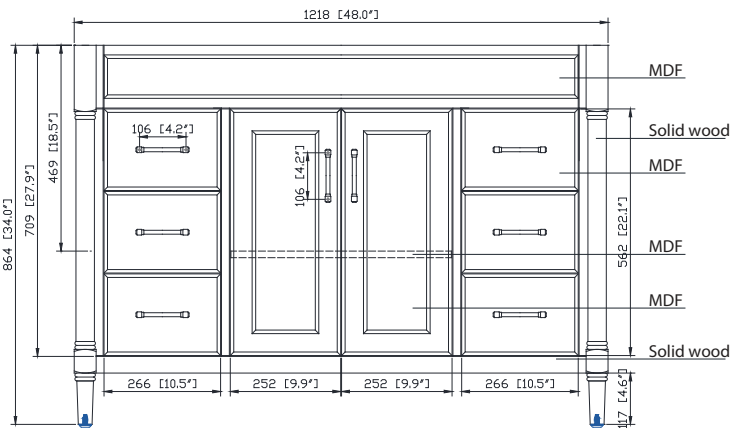

## Nominal Dimension / Dimension Nominale

• 48W x 21.5D x 34H inches | 1218 x 546 x 864 mm

## Caractéristiques

- Cadre en bois massif
- Tiroir en contreplaqué et panneaux MDF
- 2 portes à fermeture douce
- 6 tiroirs à fermeture douce
- 1 étagère réglable
- Quincaillerie au fini nickel brossé
- Niveaux de hauteur réglables

## Nominal Dimension / Dimension Nominale

- 49W x 22D x 8.7H inches | 1245 x 560 x 221mm