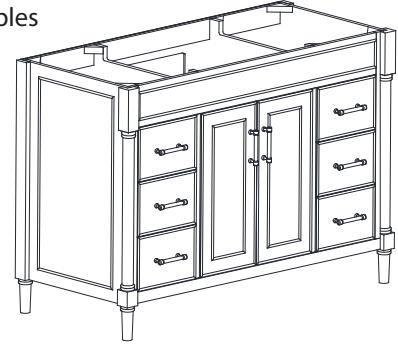

## Features

- Solid wood frame
- Plywood drawer and MDF panels
- 2 soft-close doors
- 6 soft-close drawers
- 1 adjustable shelf
- Brushed nickel finish hardware
- Adjustable height levelers

## Nominal Dimension / Dimension Nominale

• 48W x 21.5D x 34H inches | 1218 x 546 x 864 mm

## Caractéristiques

- Cadre en bois massif
- Tiroir en contreplaqué et panneaux MDF
- 2 portes à fermeture douce
- 6 tiroirs à fermeture douce
- 1 étagère réglable
- Quincaillerie au fini nickel brossé
- Niveaux de hauteur réglables

## Nominal Dimension / Dimension Nominale

- 49W x 22D x 8.7H inches | 1245 x 560 x 221mm