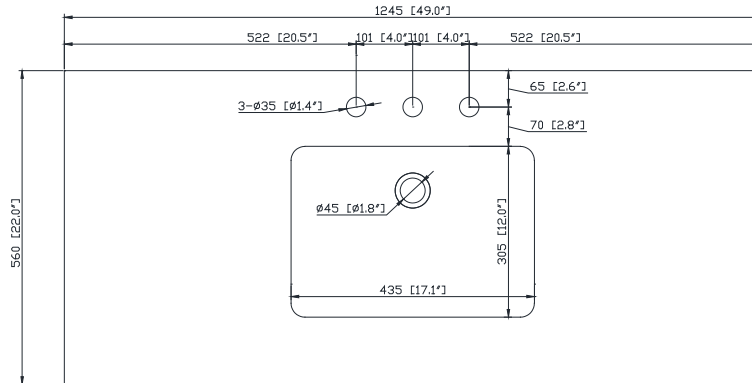

Product Diagrams / Diagrammes Produit

Top / Haut